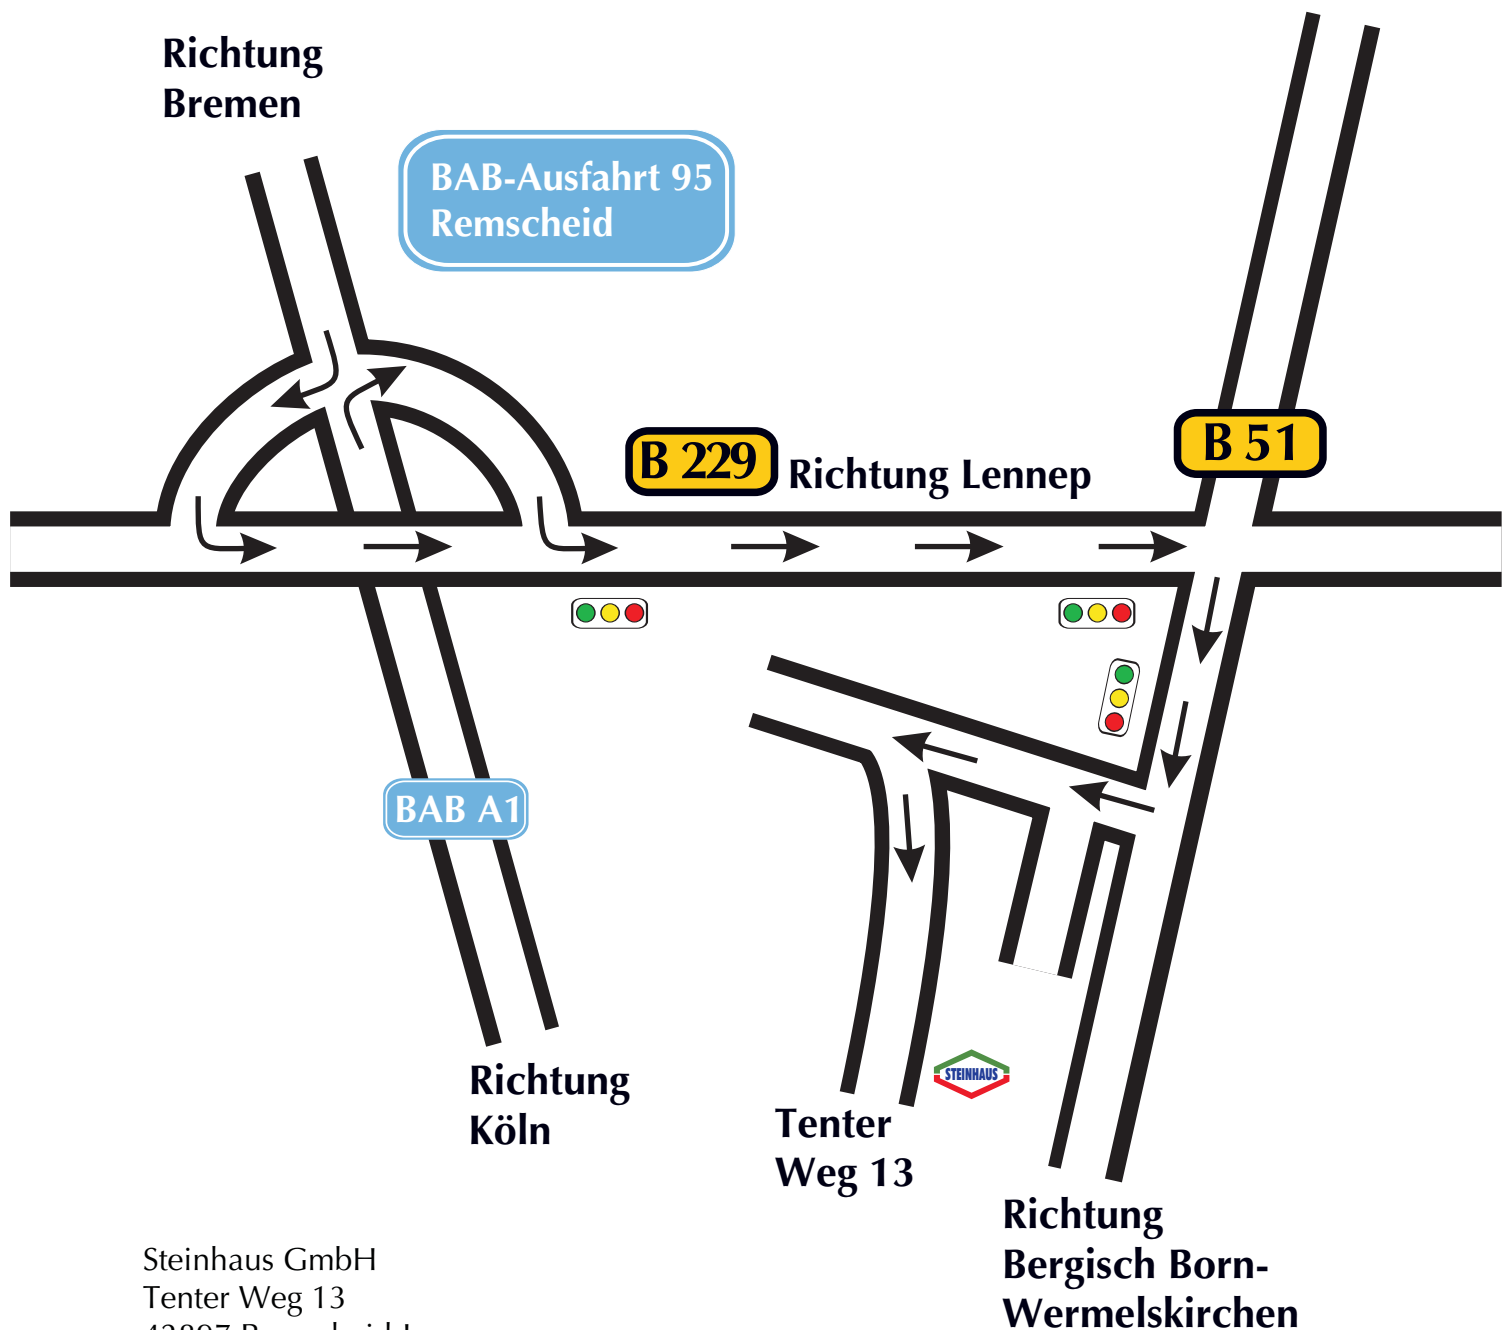

Der Weg zu

Steinhaus GmbH
Tenter Weg 13
42897 Remscheid-Lennep
Postfach 110709

Telefon: 0 21 91 / 695-0
Telefax: 0 21 91 / 69 52 44

www.steinhaus.net
service@steinhaus.net